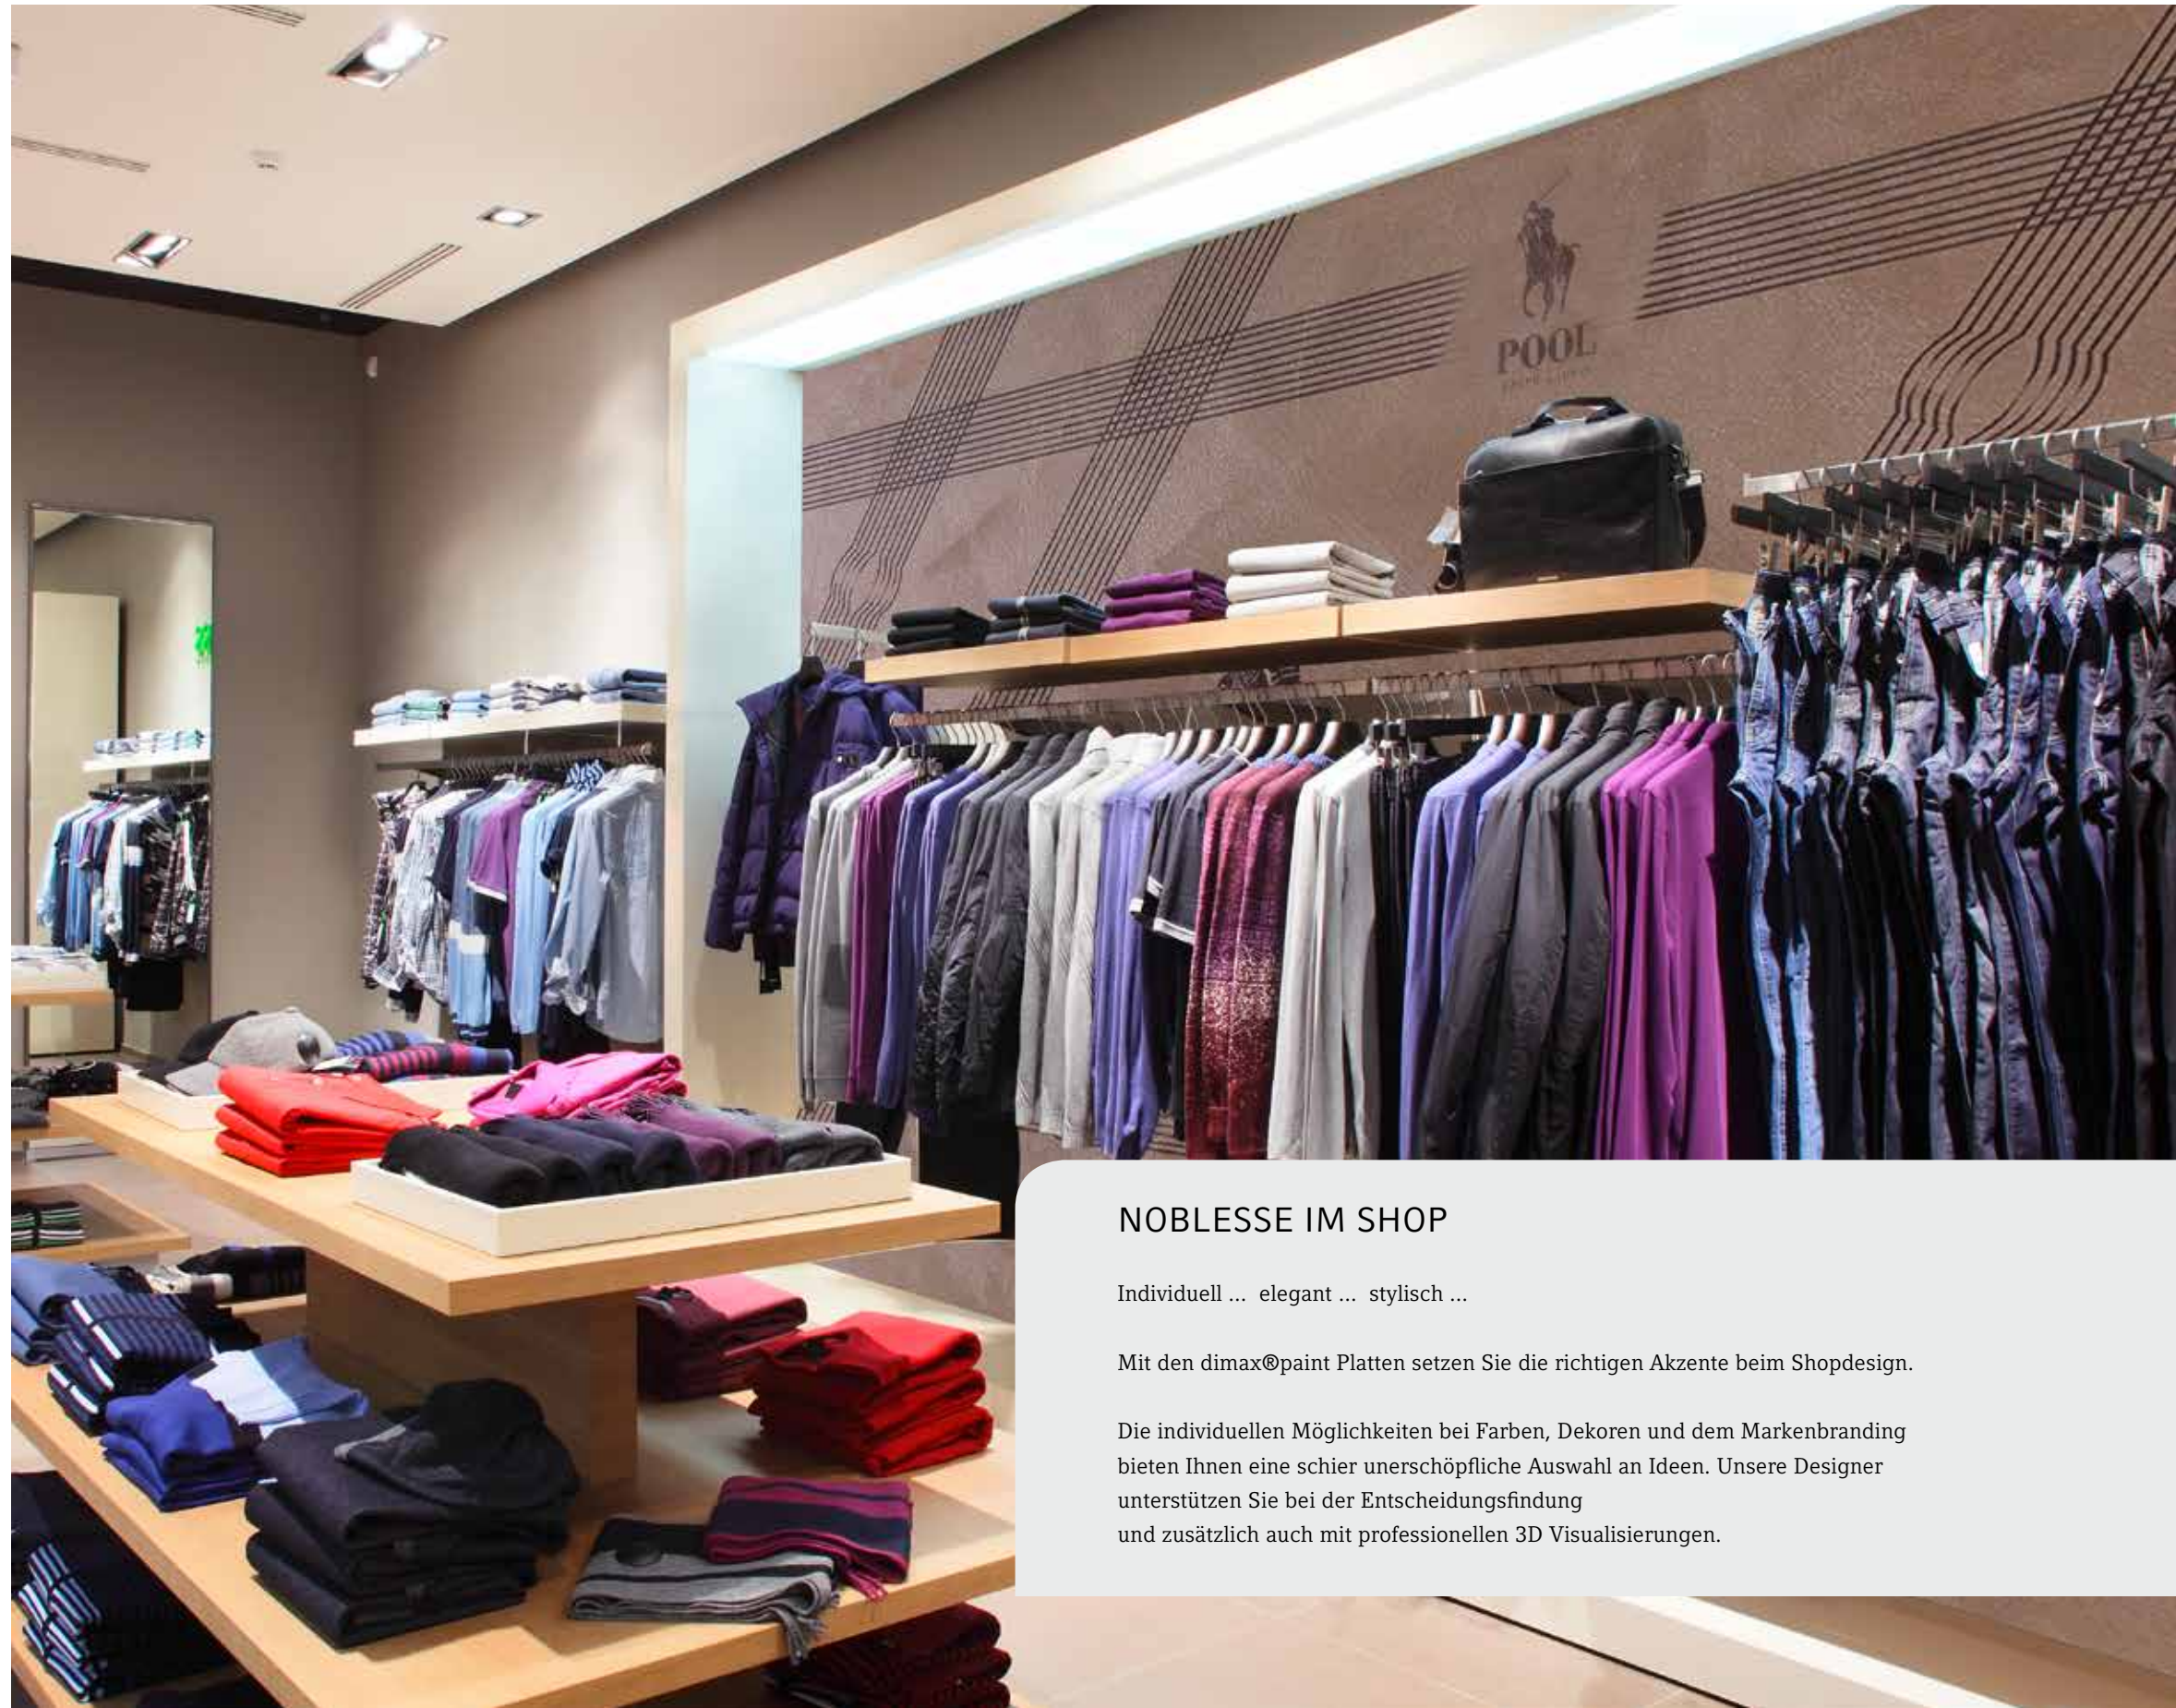

ELEGANTER EINKLANG

Feinste italienische Malerei weiter veredelt mit harmonischem Design oder Ihrem persönlichen Branding.

Einzigartig und neu, das ist Dimax® paint!

Dimax® paint präsentiert so eine bisher nicht bekannte Vielfalt an Oberflächen von außergewöhnlicher Wandmalerei und den unendlichen Möglichkeiten von Dekoren im Digitaldruck. Glänzende, spiegelnde, halbmattierte und unterschiedlich raue Oberflächeneffekte bieten eine grandiose Basis für die anschließende Bedruckung.

Farblich angepasste Dekore und wenn gewünscht noch zusätzlich mit Ihrem Logo ergänzt, ergeben eine elegante Symbiose der besonderen Art.

Als Wandfarben werden 5 verschiedene Stilrichtungen mit jeweils einer großen Auswahl an Farben angeboten. Die Farben werden auf nicht brennbaren Kunststoffplatten aufgetragen und anschließend mit der Dimax® Digitaldrucktechnik zusätzlich bedruckt.

Die fertig bedruckten Platten können problemlos mit einem Klammenschnitt oder einer Plattensäge geschnitten werden. Wie die originale Wandmalerei kann dimax®paint zur Reinigung abgewaschen werden.

TECHNISCHE DETAILS:

Plattenstärke: 3mm

Plattengröße: maximal 205 x 305 cm

Brandklasse: B1

Die bedruckten Platten können geklebt, geschraubt oder in Profile eingeschoben werden.

NOBLESSE IM SHOP

Individuell ... elegant ... stylisch ...

Mit den dimax®paint Platten setzen Sie die richtigen Akzente beim Shopdesign.

Die individuellen Möglichkeiten bei Farben, Dekoren und dem Markenbranding bieten Ihnen eine schier unerschöpfliche Auswahl an Ideen. Unsere Designer unterstützen Sie bei der Entscheidungsfindung und zusätzlich auch mit professionellen 3D Visualisierungen.